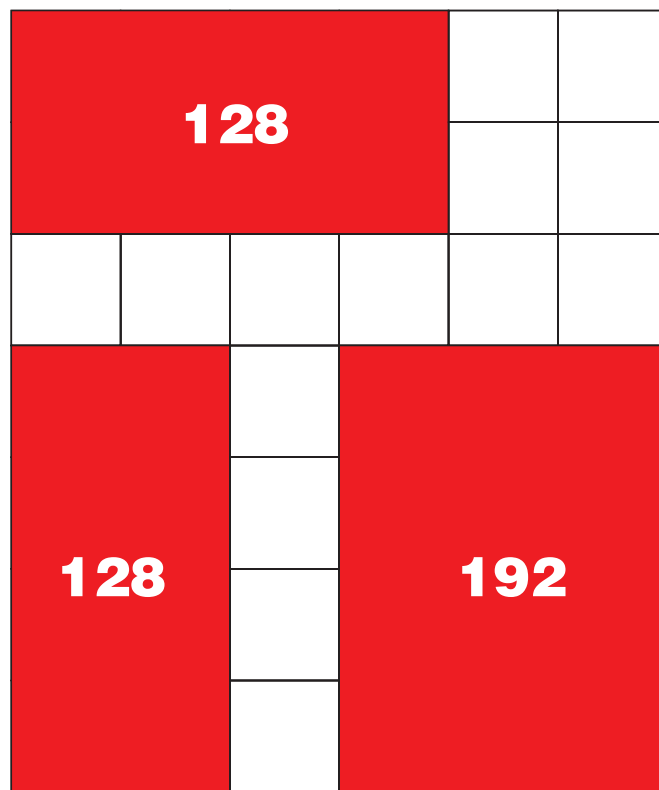

32 см² (83x39 мм, 40x81 мм)	2700 руб.
64 см² (83x81 мм).....	5400 руб.
96 см² (83x123 мм, 126x81 мм)	7900 руб.
128 см² (169x81 мм, 83x165 мм)	9900 руб.
192 см² (169x123 мм, 126x165 мм)	14500 руб.
256 см² (169x165 мм)	19400 руб.
288 см² (255x123 мм)	21800 руб.
384 см² (255x165 мм)	27500 руб.
672 см² (255x291 мм - полоса)	47500 руб.

С.-Петербург, ул. Бабушкина, д. 3 , 4-й этаж,
ст. м. «Елизаровская»

Телефон/факс

326-29-00

<http://economspb.ru>

E-mail: mail@economspb.ru