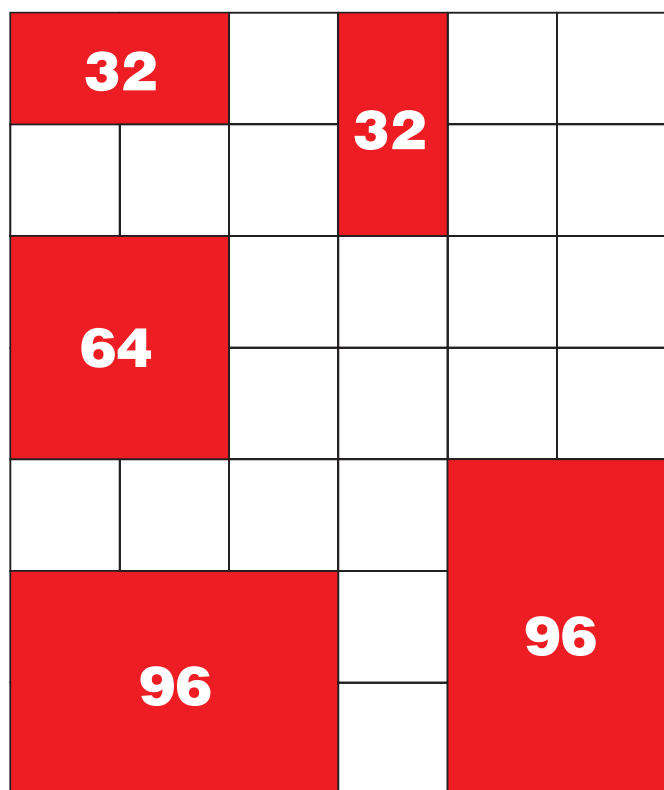

32 см² (83x39 мм, 40x81 мм)	2700 руб.
64 см² (83x81 мм).....	5400 руб.
96 см² (83x123 мм, 126x81 мм)	7900 руб.
128 см² (169x81 мм, 83x165 мм)	9900 руб.
192 см² (169x123 мм, 126x165 мм)	14500 руб.
256 см² (169x165 мм)	19400 руб.
288 см² (255x123 мм)	21800 руб.
384 см² (255x165 мм)	27500 руб.
672 см² (255x291 мм - полоса)	47500 руб.

С.-Петербург, ул. Бабушкина, д. 3 , 4-й этаж,
ст. м. «Елизаровская»

Телефон/факс

326-29-00

<http://economspb.ru>

E-mail: mail@economspb.ru